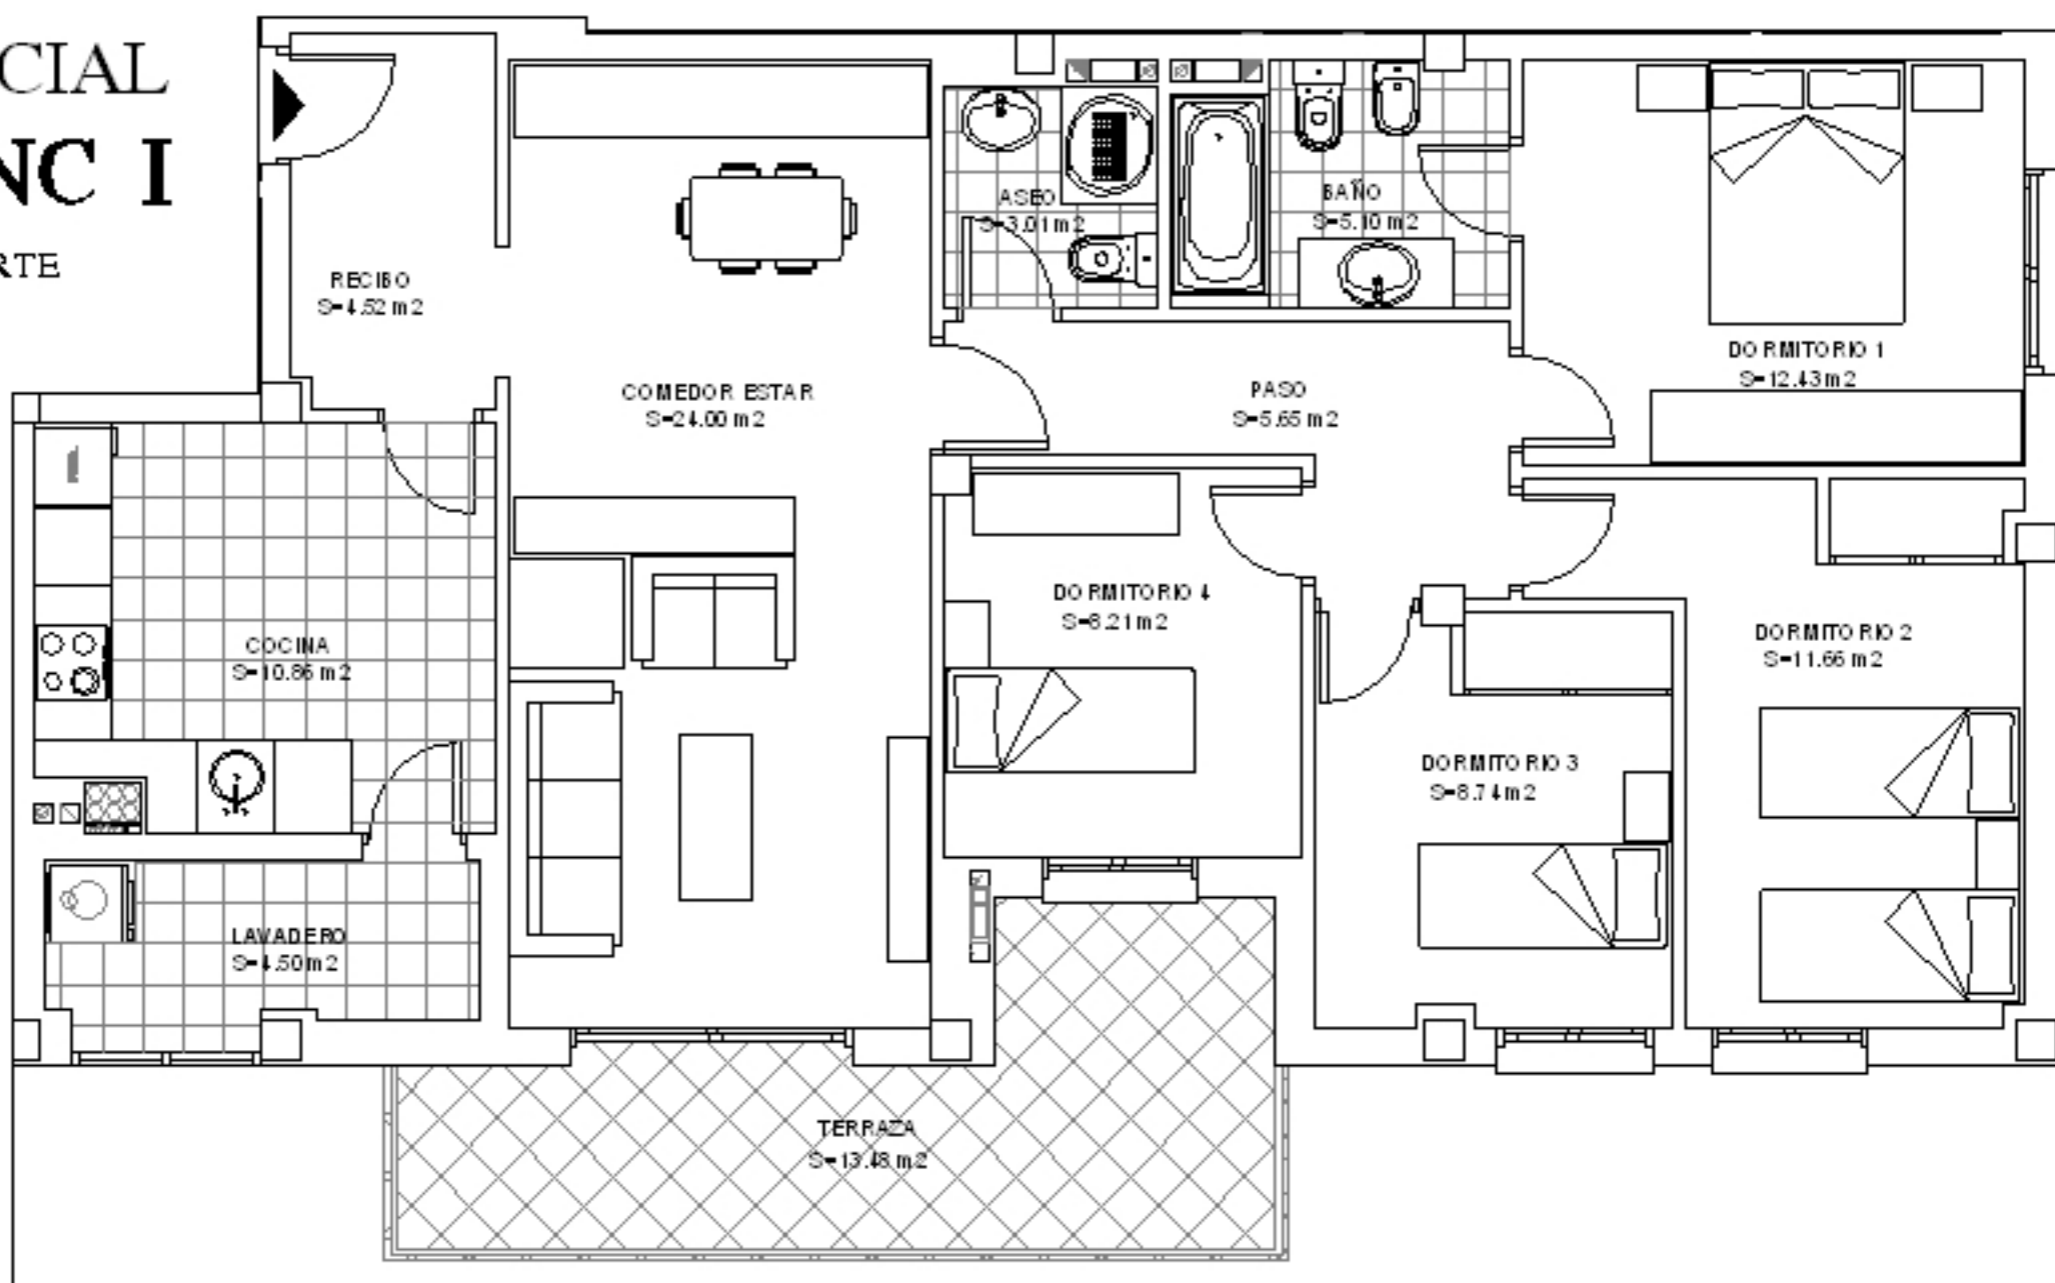

RESIDENCIAL VILARENC I

BLOQUE NORTE

PISO	B
PLANTA	4ª
ESCALERA	TERCERA
SUP. UTIL INTERIOR	94.18 m ²
SUP. UTIL TERRAZA	17.98 m ²
SUP. UTIL TOTAL	112.16 m ²

Escala 1:50

Junio 2009

PRODUCCIONES REUS LAR SA.
c/ra. Tarragona 1-3
Tfno. 977-781368
Fax. 977-751732
43204 REUS (Tarragona)