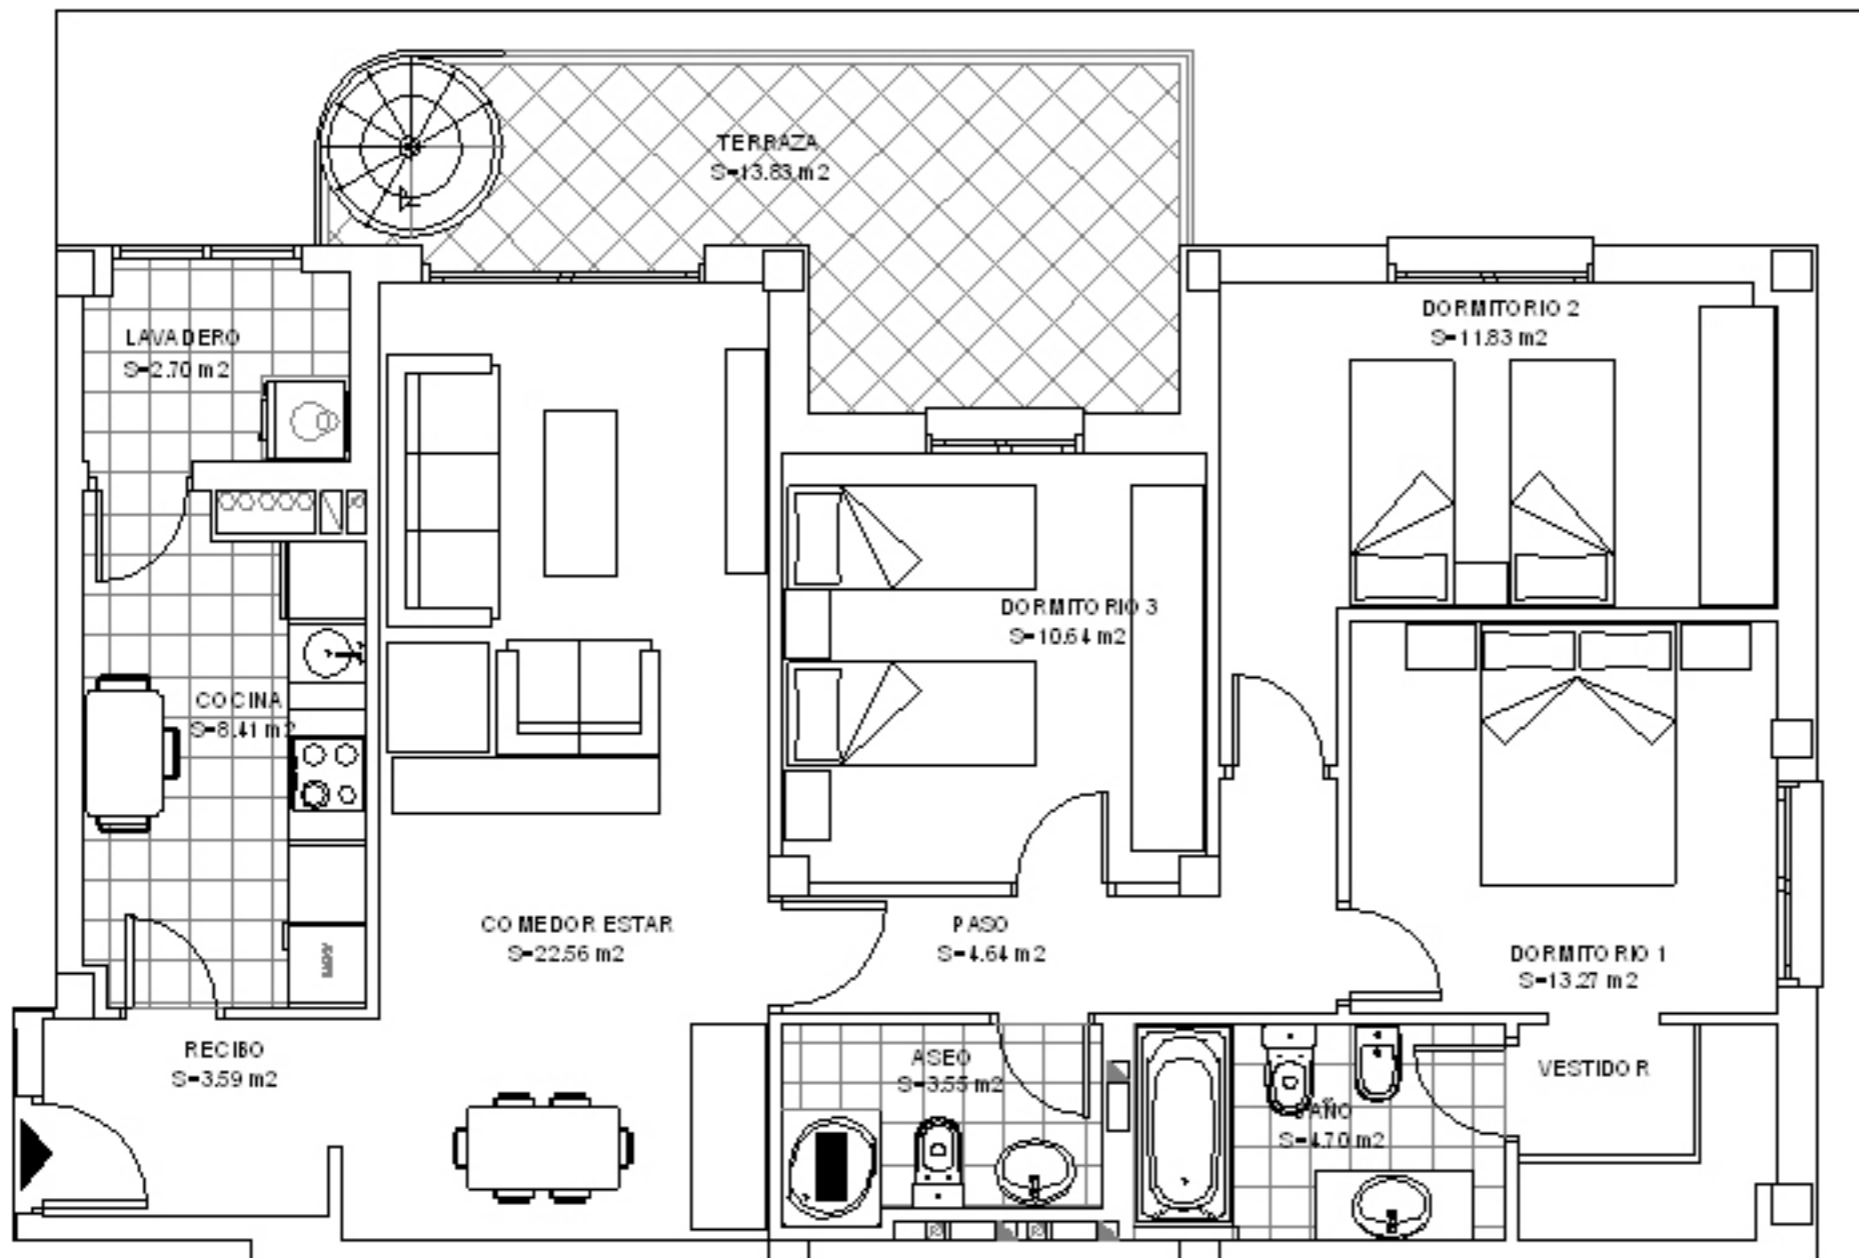

RESIDENCIAL VILARENC I

BLOQUE NORTH

| | |
|------------------------------|-----------------|
| PISO | A |
| PLANTA | 5ª |
| ESCALERA | TERCERA |
| SUF.UTE INTERIOR | 66.99 m² |
| SUF.UTE TERRAZA | 13.83 m² |
| SUF.UTE TOTAL | 80.82 m² |
| SUF. TERRAZA SUPERIOR | 24.13 m² |